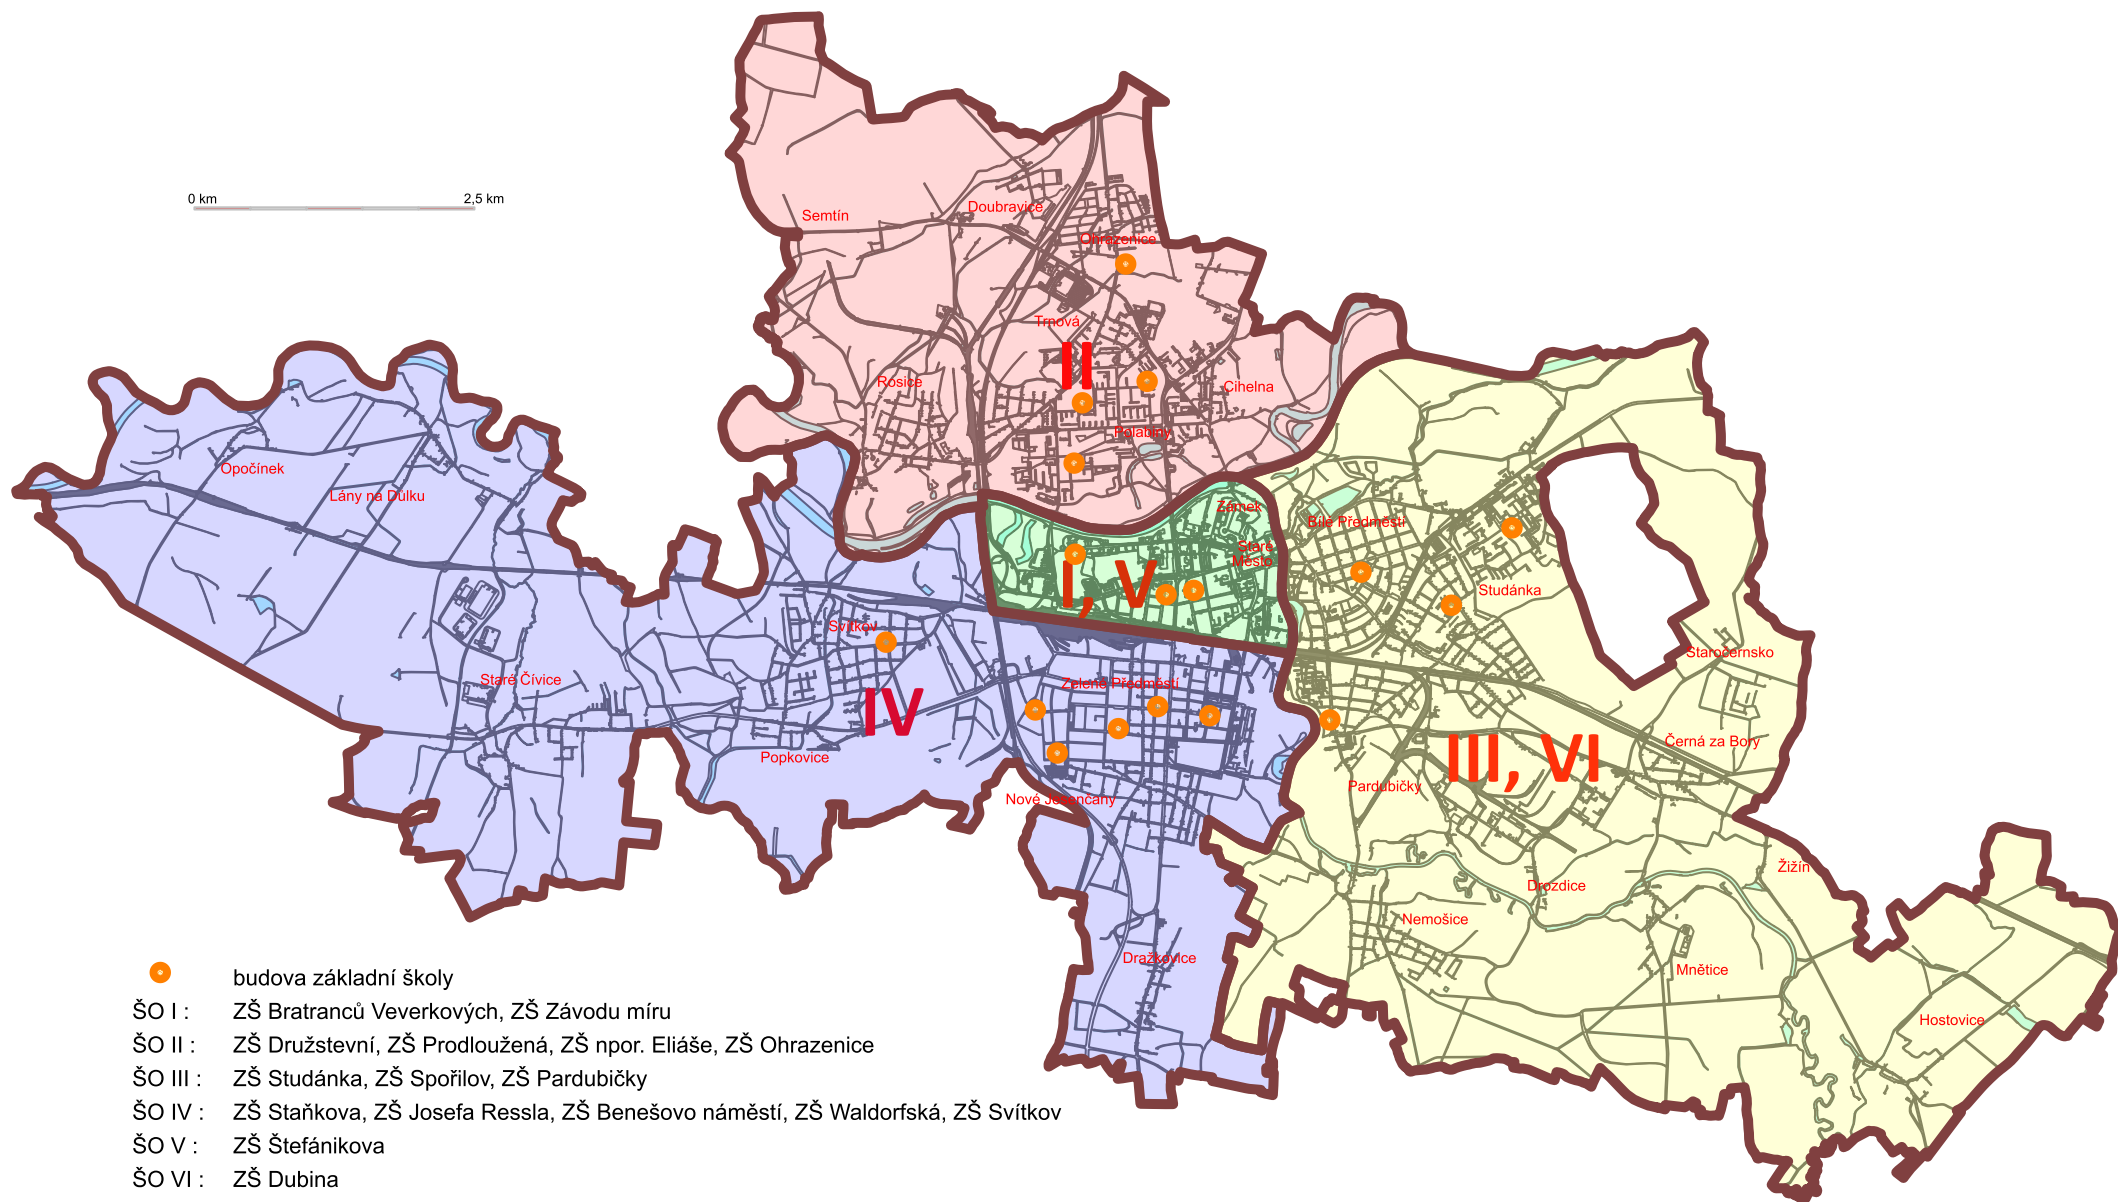

Příloha obecně závazné vyhlášky o stanovení školských obvodů základních škol

0 km 2,5 km

- budova základní školy
- ŠO I : ZŠ Bratřů Veverkových, ZŠ Závodu míru
- ŠO II : ZŠ Družstevní, ZŠ Prodloužená, ZŠ npor. Eliáše, ZŠ Ohrazenice
- ŠO III : ZŠ Studánka, ZŠ Spořilov, ZŠ Pardubičky
- ŠO IV : ZŠ Staňkova, ZŠ Josefa Ressler, ZŠ Benešovo náměstí, ZŠ Waldorfská, ZŠ Svitkov
- ŠO V : ZŠ Štefánikova
- ŠO VI : ZŠ Dubina